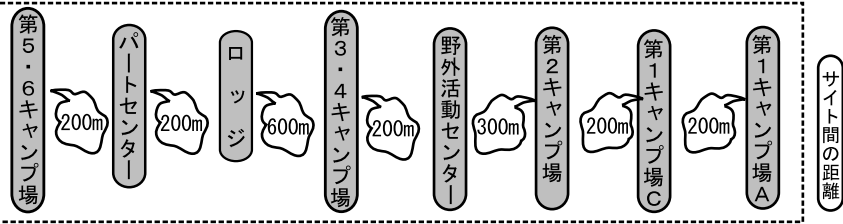

# 希望が丘野外活動センター キャンプ場 施設案内図

## 西キャンプ場

第6キャンプ場  
10人用×12カ所

第5キャンプ場  
10人用×20カ所