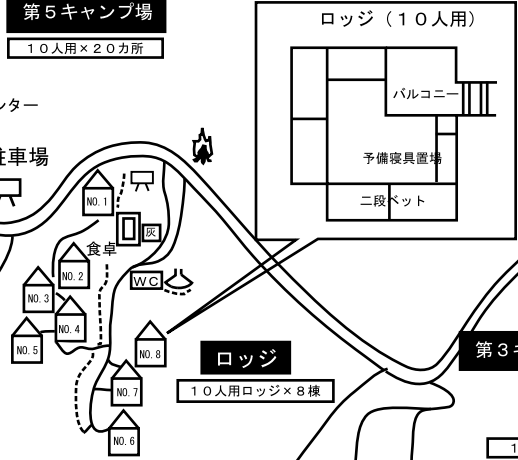

# 希望が丘野外活動センター キャンプ場 施設案内図

## 西キャンプ場

第6キャンプ場  
10人用×12カ所

第5キャンプ場  
10人用×20カ所

## 東キャンプ場

Aサイト  
5人用×8カ所

Aサイト  
5人用×10カ所

Bサイト  
5人用×16カ所

Cサイト  
5人用×10カ所

スポーツゾーン  
西ゲート

青年の城  
東ゲート

川  
非難道 (第1~野外活動センター)