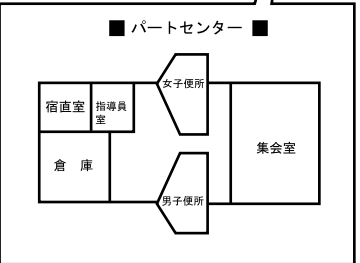

# 希望が丘野外活動センター キャンプ場 施設案内図

## 西キャンプ場

第6キャンプ場  
10人用×12カ所

第5キャンプ場  
10人用×20カ所