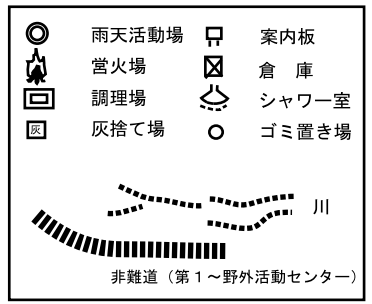

## 西キャンプ場

第6キャンプ場  
10人用×12カ所

第5キャンプ場  
10人用×20カ所

## 東キャンプ場

Aサイト  
5人用×8カ所

Aサイト  
5人用×10カ所

Bサイト  
5人用×16カ所

Cサイト  
5人用×10カ所

スポーツゾーン  
西ゲート

青年の城  
東ゲート

川  
非難道 (第1~野外活動センター)