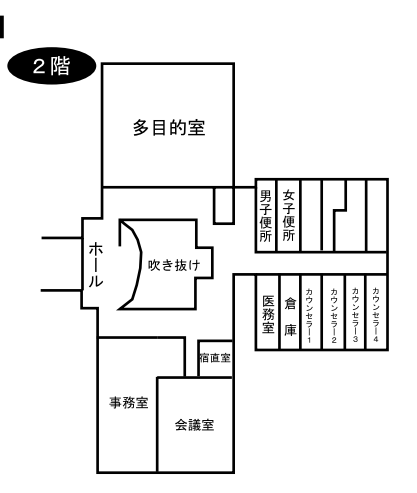

# 希望が丘野外活動センター キャンプ場 施設案内図

## 西キャンプ場

第6キャンプ場  
10人用×12カ所

第5キャンプ場  
10人用×20カ所