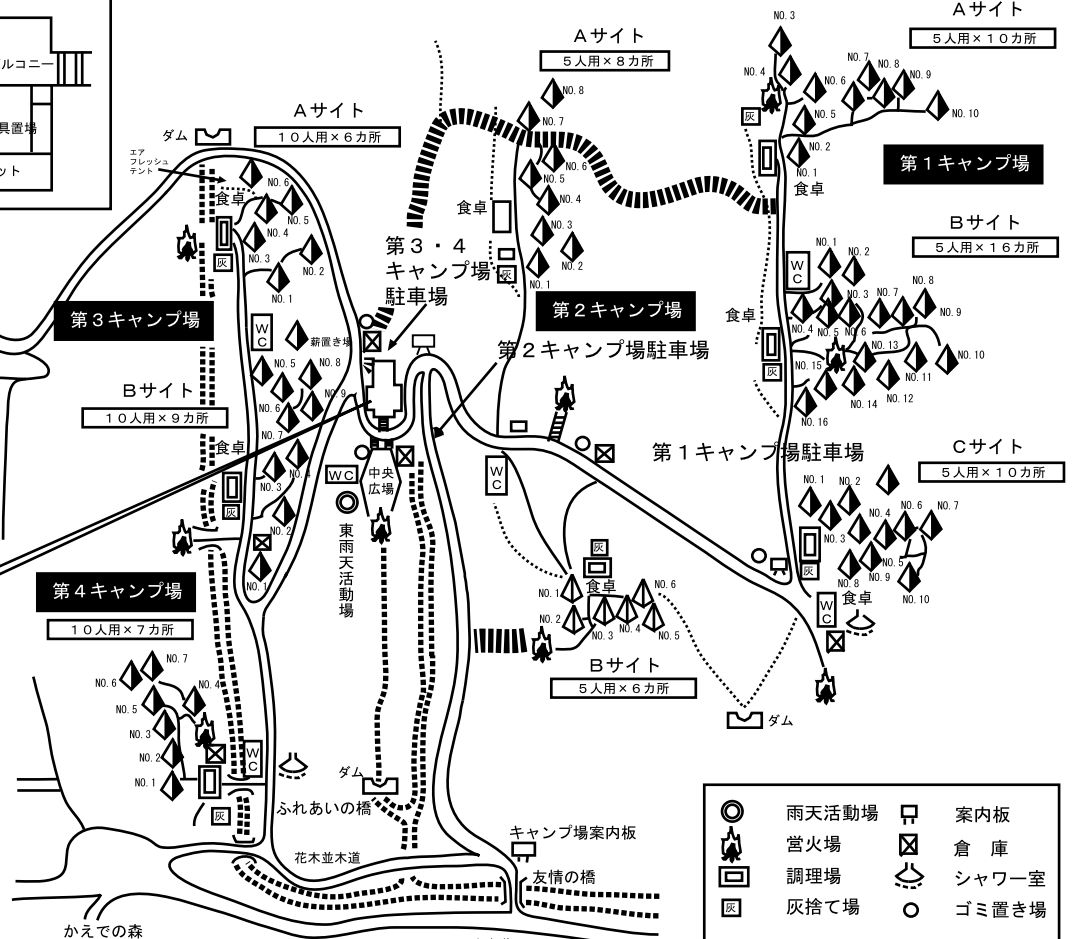

## 西キャンプ場

第6キャンプ場  
10人用×12カ所

第5キャンプ場  
10人用×20カ所

## 東キャンプ場

Aサイト  
5人用×8カ所

Aサイト  
5人用×10カ所

Bサイト  
5人用×16カ所

Cサイト  
5人用×10カ所

スポーツゾーン  
西ゲート

青年の城  
東ゲート

川  
非難道 (第1~野外活動センター)