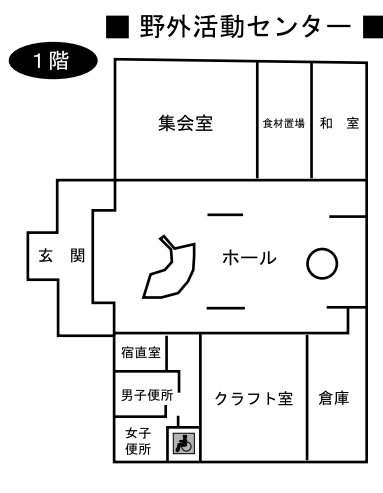

# 希望が丘野外活動センター キャンプ場 施設案内図

## 西キャンプ場

第6キャンプ場  
10人用×12カ所

第5キャンプ場  
10人用×20カ所